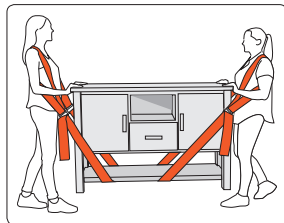

- 3 шага регулировки длины
- изготовлен из прочной полипропиленовой ткани
- дополнительная фланелевая подкладка защищает пользователя, предотвращает ссадины тела и защищает предметы от повреждений

YT-74260

- 2 ремня с фланелевой подкладкой надеть на предплечьях
- 8 x 280 см

YT-74261

- ремень для переноски и 2 ремня с металлической пряжкой надеть на спине
- 5 x 370 см

YT-74262

- 2 ремня с металлическими пряжками надеть на спине и 2 ремня с вискозной подкладкой для поддержки груза
- 8 x 280 см

YT-74263

- ремень с металлической пряжкой, на подкладке на липучке, надеть на груз
- ручка для удержания
- 8 x 280 см