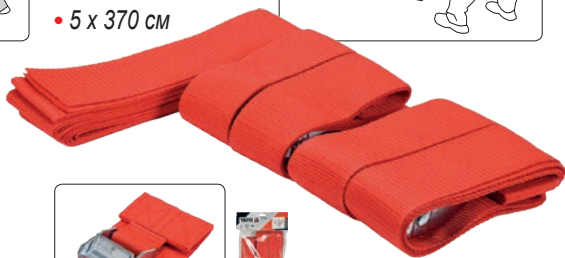

- 3 шага регулировки длины
- изготовлен из прочной полипропиленовой ткани
- дополнительная фланелевая подкладка защищает пользователя, предотвращает ссадины тела и защищает предметы от повреждений

YT-74260

- 2 ремня с фланелевой подкладкой надеть на предплечьях
- 8 x 280 см

YT-74261

- ремень для переноски и 2 ремня с металлической пряжкой надеть на спине
- 5 x 370 см

YT-74262

- 2 ремня с металлическими пряжками надеть на спине и 2 ремня с вискозной подкладкой для поддержки груза
- 8 x 280 см

YT-74263

- ремень с металлической пряжкой, на подкладке на липучке, надеть на груз
- ручка для удержания
- 8 x 280 см